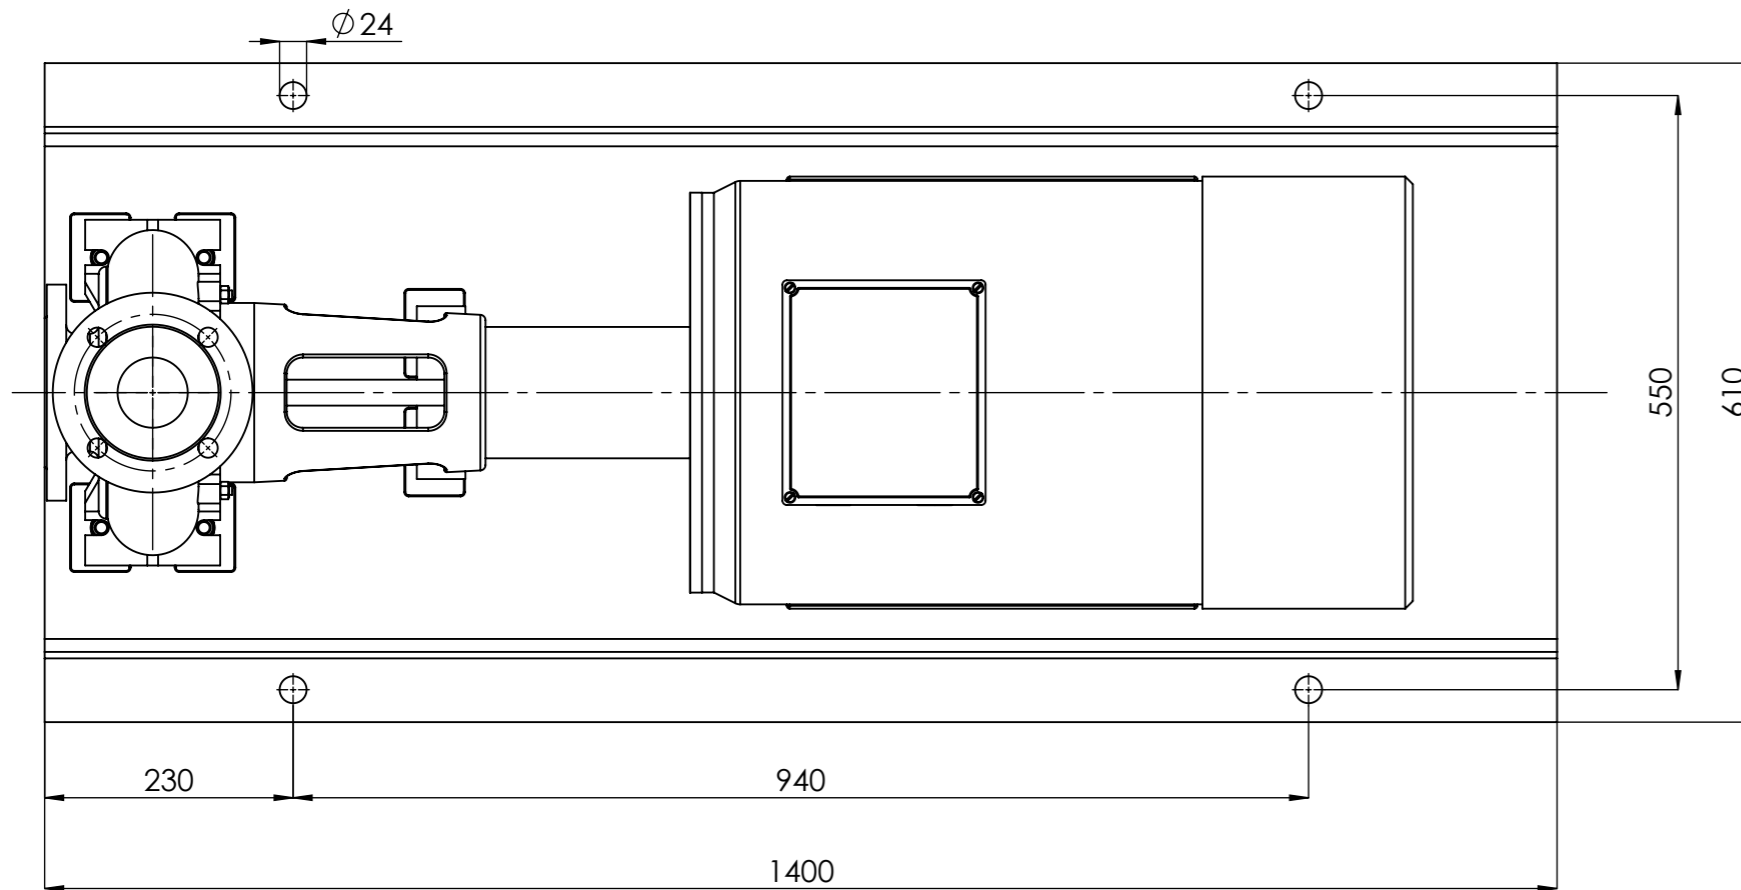

# NHVe.65-200 [30,0 kW] n= 2900 obr/min

NHVe.65-200	30,0kW/2900 rpm	 Grudziądz Ul. Droga Jeziorna 8
	200-2	