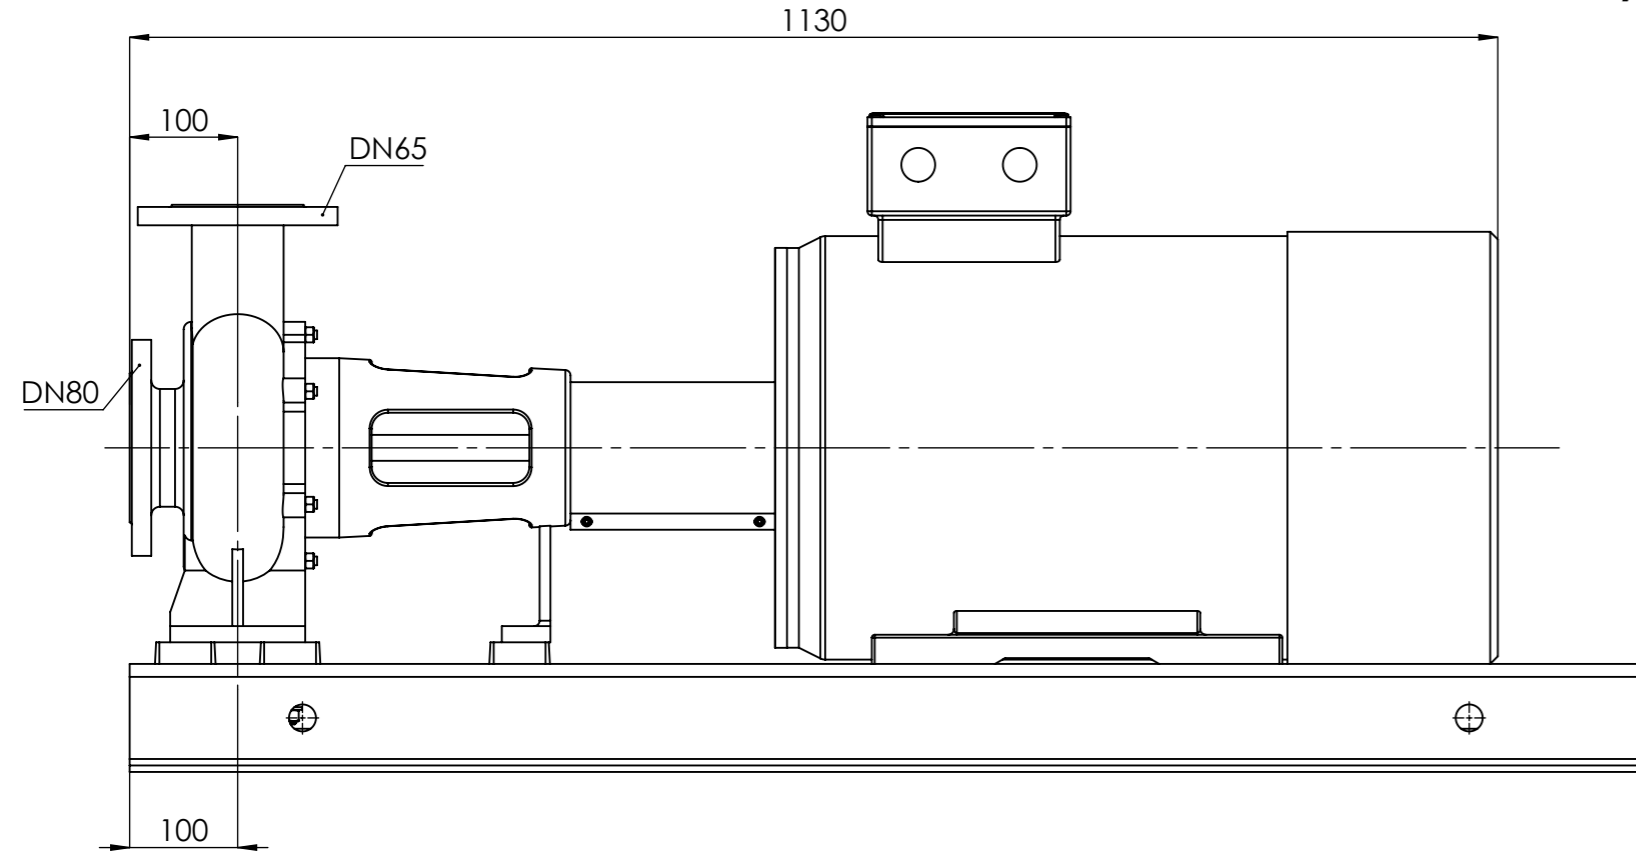

# NHVe.65-200 [30,0 kW] n= 2900 obr/min

NHVe.65-200	30,0kW/2900 rpm	 Grudziądz Ul. Droga Jeziorna 8
	200-2	