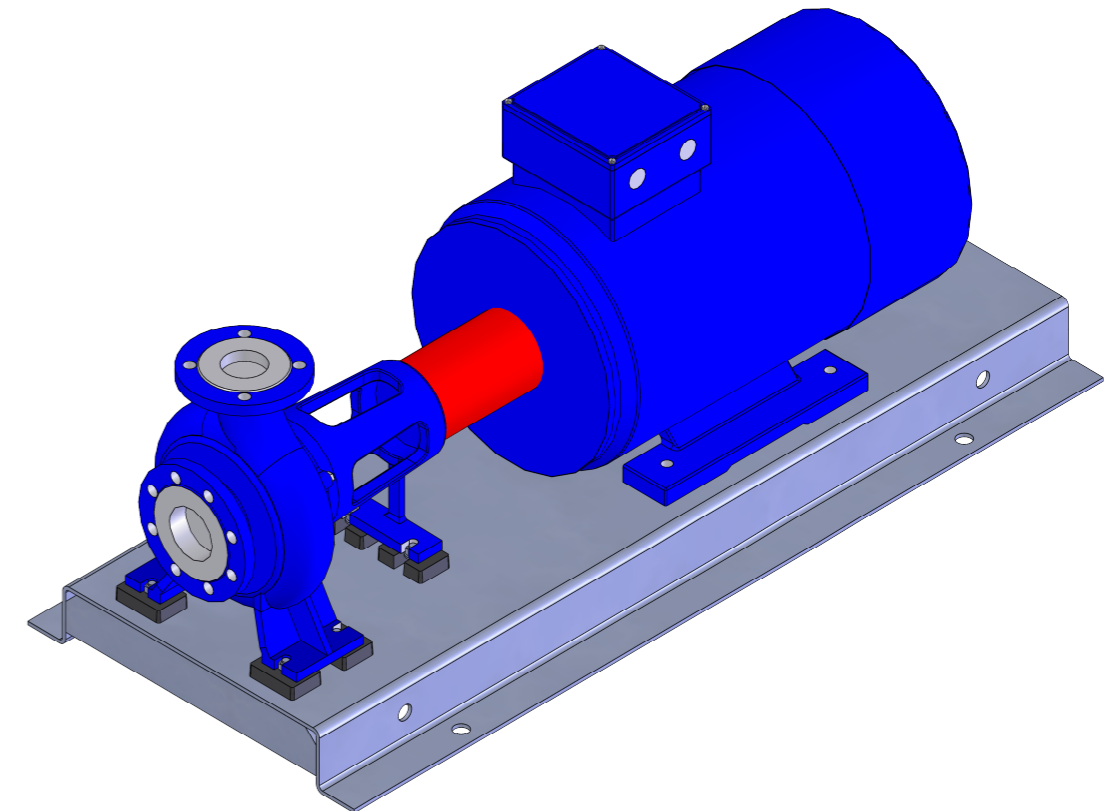

# NHVe.65-200 [30,0 kW] n= 2900 obr/min

NHVe.65-200	30,0kW/2900 rpm	 Grudziądz Ul. Droga Jeziorna 8
	200-2	