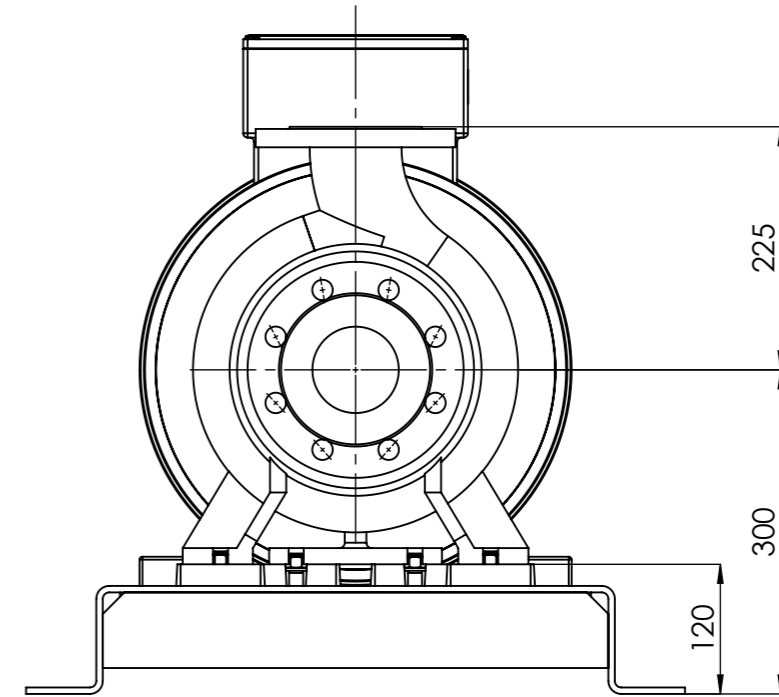

# NHVe.65-200 [30,0 kW] n= 2900 obr/min

NHVe.65-200	30,0kW/2900 rpm	 Grudziądz Ul. Droga Jeziorna 8
	200-2	